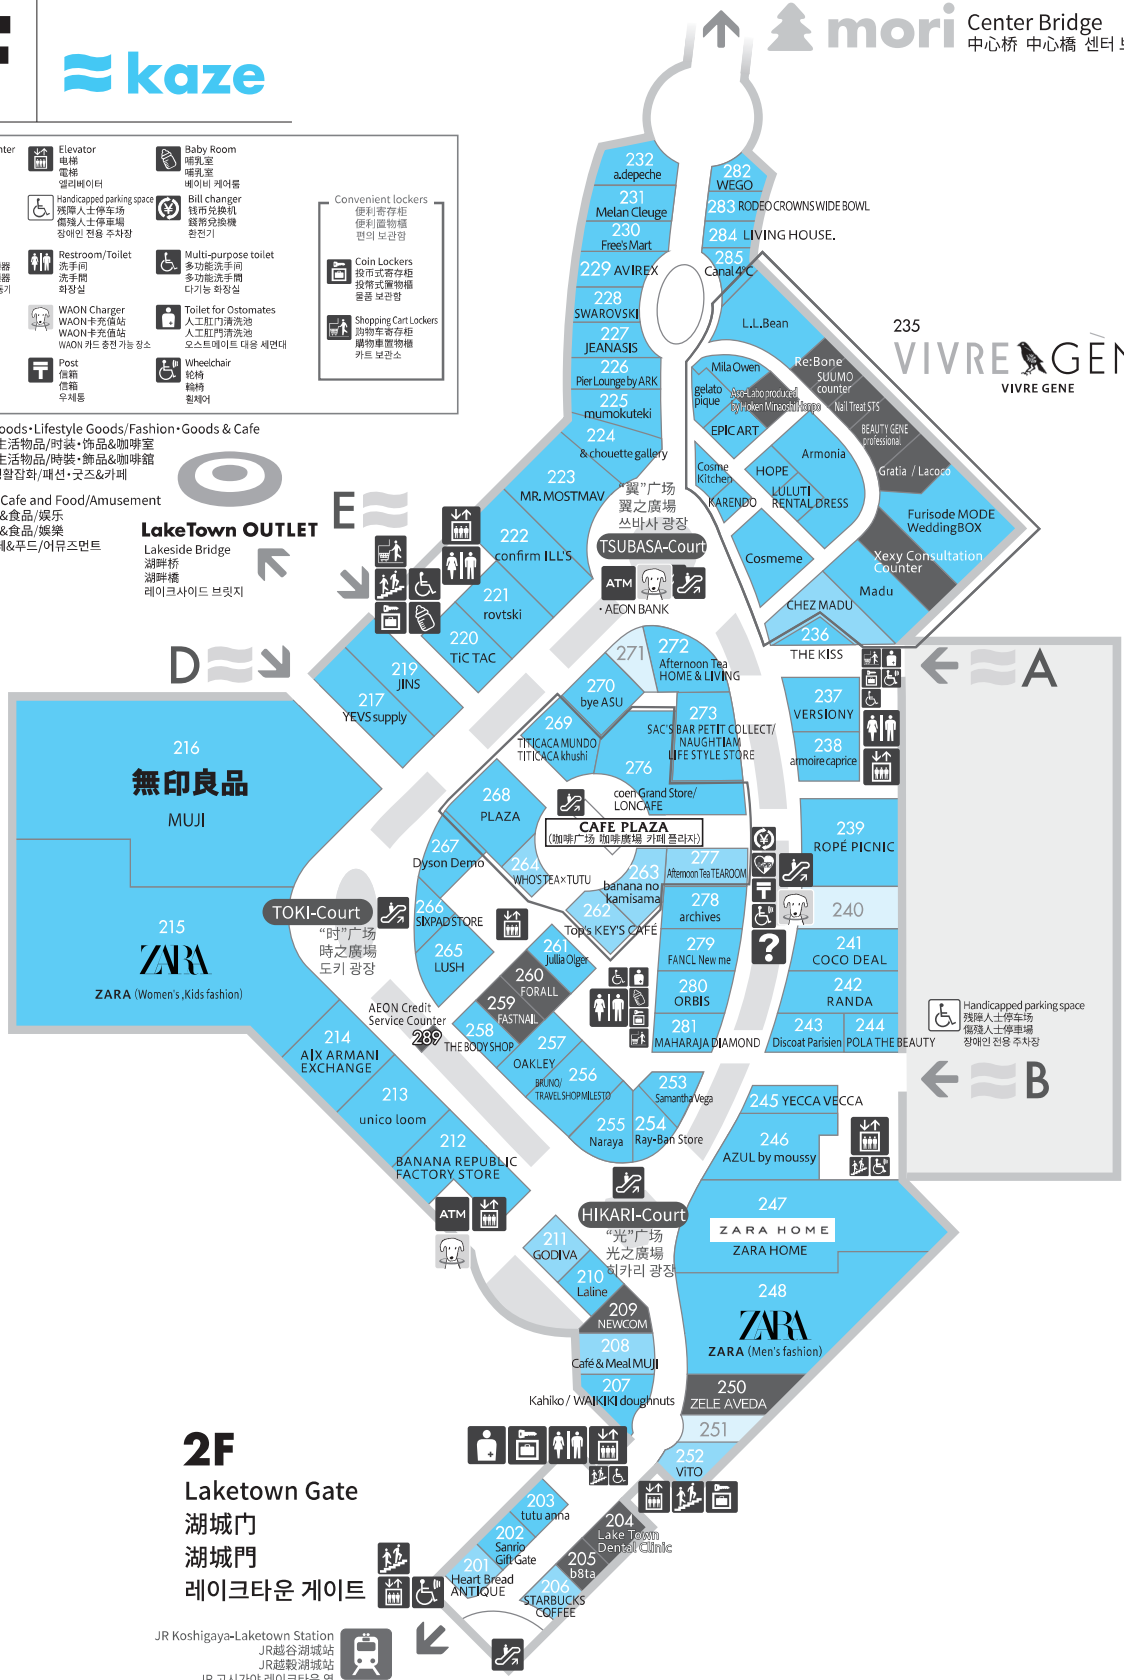

1F Laketown Gate 湖城門 湖城門 레이크타운 게이트

101 PeTeMo
102 MINI STOP
100 miple café
AEON BANK

JR Koshigaya-Laketown Station
JR 越谷湖城門站
JR 越谷湖城門역
JR 고시가야 레이크타운역

113 **Victoria SPORTS MALL**
Victoria SPORTS MALL

Handicapped parking space
殘障人士停車場
장애인 전용 주차장

JR Koshigaya-Laketown Station
JR 越谷湖城門站
JR 越谷湖城門역
JR 고시가야 레이크타운역

2F

kaze

mori Center Bridge
中心橋 中心橋 센터 브릿지

Information counter 服务台 서비스 센터	Elevator 电梯 엘리베이터	Baby Room 哺乳室 베이비 케어룸
Stairs 楼梯 계단	Handicapped parking space 残疾人停车场 장애인 전용 주차장	Bill changer 货币兑换机 외국환 환전기
AED AED自动体外除颤器 AED 자동 제세동기	Restroom/Toilet 洗手间 화장실	Multi-purpose toilet 多功能洗手间 다기능 화장실
ATM 自动取款机 ATM	WAGON Charger WAGON 充电站 WAGON 카드 충전 가능 장소	Toilet for Ostomates 人工肛门清洗池 오스트메이트 대응 세면대
Escalator 扶梯 에스컬레이터	Post 信箱 우체통	Wheelchair 轮椅 휠체어
		Convenient lockers 便利储物柜 편의 보관함
		Coin Lockers 投币式储物柜 동전식储物櫃 금품 보관함
		Shopping Cart Lockers 购物车储物柜 카드 보관소

Fashion & Goods·Lifestyle Goods/Fashion·Goods & Cafe
时装&饰品·生活用品/时装·饰品&咖啡室
패션&굿즈·생활잡화/패션·굿즈&카페

Restaurant, Cafe and Food/Amusement
餐厅·咖啡室&食品/娱乐
레스토랑·카페&푸드/어뮤즈먼트

Service
服务
서비스

2F
Laketown Gate
湖城門
湖城門
레이크타운 게이트