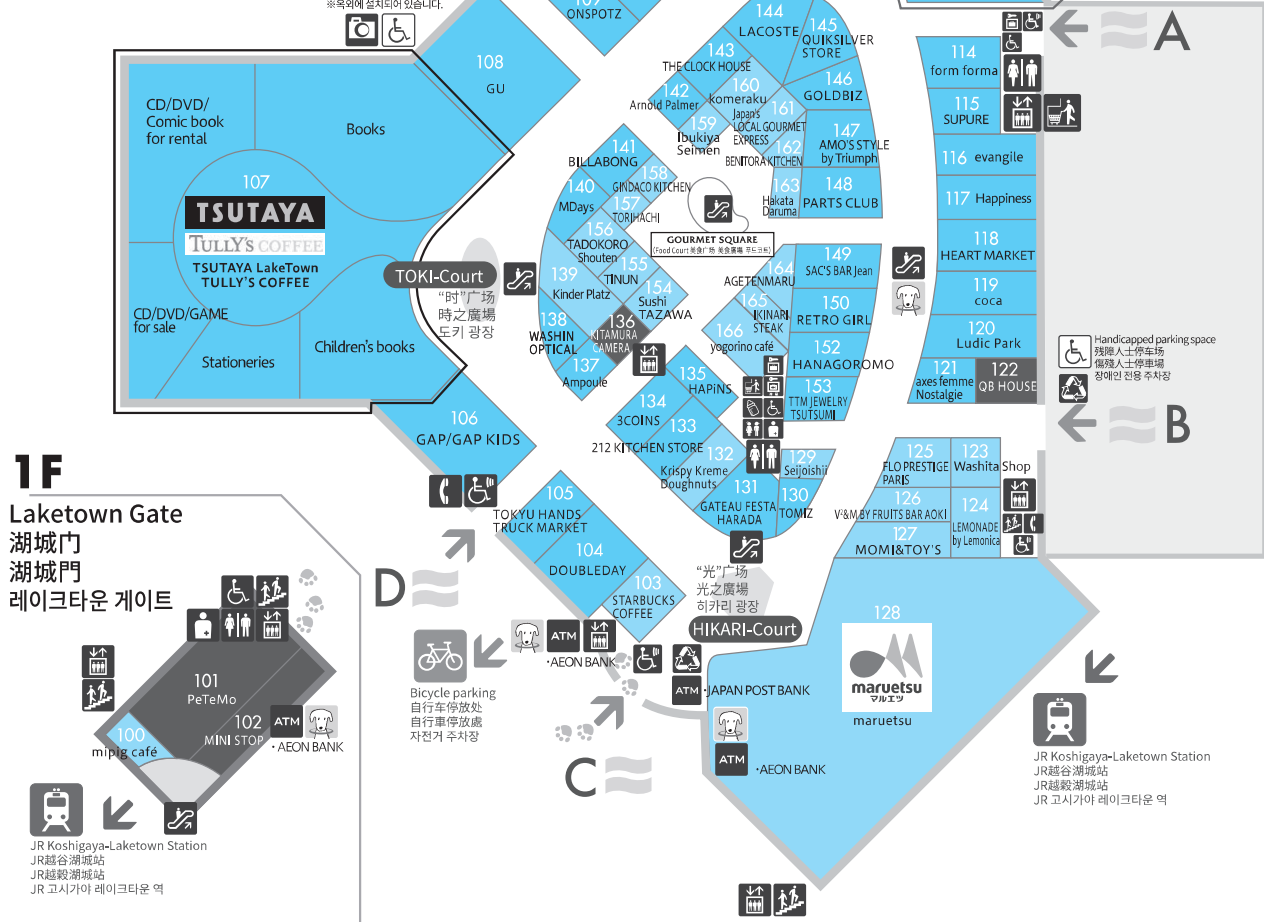

1F

Multi-purpose toilet 多功能洗手間 다기능 화장실	Escalator 扶梯 에스칼레이터	ID Photo Machine 自助證件拍攝亭 자동 증명사진 자판기	Restroom/Toilet 洗手間 화장실	Convenient lockers 便利寄存櫃 편의물품櫃
Toilet for Optomates 人工匠門清洗池 오스트레일리아 대응 세면대	AED AED自動体外除震器 AED 자동 제외치기 세동기	Elevator 電梯 엘리베이터	Restrooms for Children 兒童洗手間 어린이용 화장실	Coin Lockers 投幣式寄存櫃 投幣式物품櫃
Recycle collection box 環保回收箱 재활용 수거함	ATM 自動取款機 ATM	Stairs 樓梯 계단	EV Quick Charger 電動汽車快速充電器 전기자동차 급속충전기	Refrigerated Lockers 冷藏寄存櫃 냉장 물품櫃
Baby Room 哺乳室 베이비 케어룸	Wheelchair 輪椅 휠체어	WAGN Charger WAGN 充電站 WAGN 充電可能 充電소	Shopping Cart Lockers 購物車寄存櫃 購物車物품櫃	Public Telephone 公用電話 공중전화

1F Laketown Gate 湖城門 湖城門 레이크타운 게이트

101 PeTeMo
102 MINI STOP
100 miple café
AEON BANK

JR Koshigaya-Laketown Station
JR 越谷湖城門站
JR 越谷湖城門역
JR 고시가야 레이크타운역

113 **Victoria SPORTS MALL**
Victoria SPORTS MALL

Handicapped parking space
殘障人士停車場
장애인 전용 주차장

JR Koshigaya-Laketown Station
JR 越谷湖城門站
JR 越谷湖城門역
JR 고시가야 레이크타운역

2F

kaze

mori Center Bridge
中心橋 中心橋 센터 브릿지

Information counter 服务台 서비스 센터	Elevator 电梯 엘리베이터	Baby Room 哺乳室 베이비 케어룸
Stairs 楼梯 계단	Handicapped parking space 残疾人停车场 장애인 전용 주차장	Bill changer 货币兑换机 외국환 환전기
AED AED自动体外除颤器 AED 자동 제세동기	Restroom/Toilet 洗手间 화장실	Multi-purpose toilet 多功能洗手间 다기능 화장실
ATM 自动取款机 ATM	WAGON Charger WAGON 充电站 WAGON 카드 충전 가능 장소	Toilet for Ostomates 人工肛门清洗池 오스트메이트 대응 세면대
Escalator 扶梯 에스컬레이터	Post 信箱 우체통	Wheelchair 轮椅 휠체어
		Convenient lockers 便利储物柜 편의 보관함
		Coin Lockers 投币式储物柜 동전식储物櫃 금품 보관함
		Shopping Cart Lockers 购物车储物柜 카드 보관소

Fashion & Goods·Lifestyle Goods/Fashion·Goods & Cafe
时装&饰品·生活用品/时装·饰品&咖啡室
패션&굿즈·생활잡화/패션·굿즈&카페

Restaurant, Cafe and Food/Amusement
餐厅·咖啡室&食品/娱乐
레스토랑·카페&푸드/어뮤즈먼트

Service
服务
서비스

2F
Laketown Gate
湖城門
湖城門
레이크타운 게이트