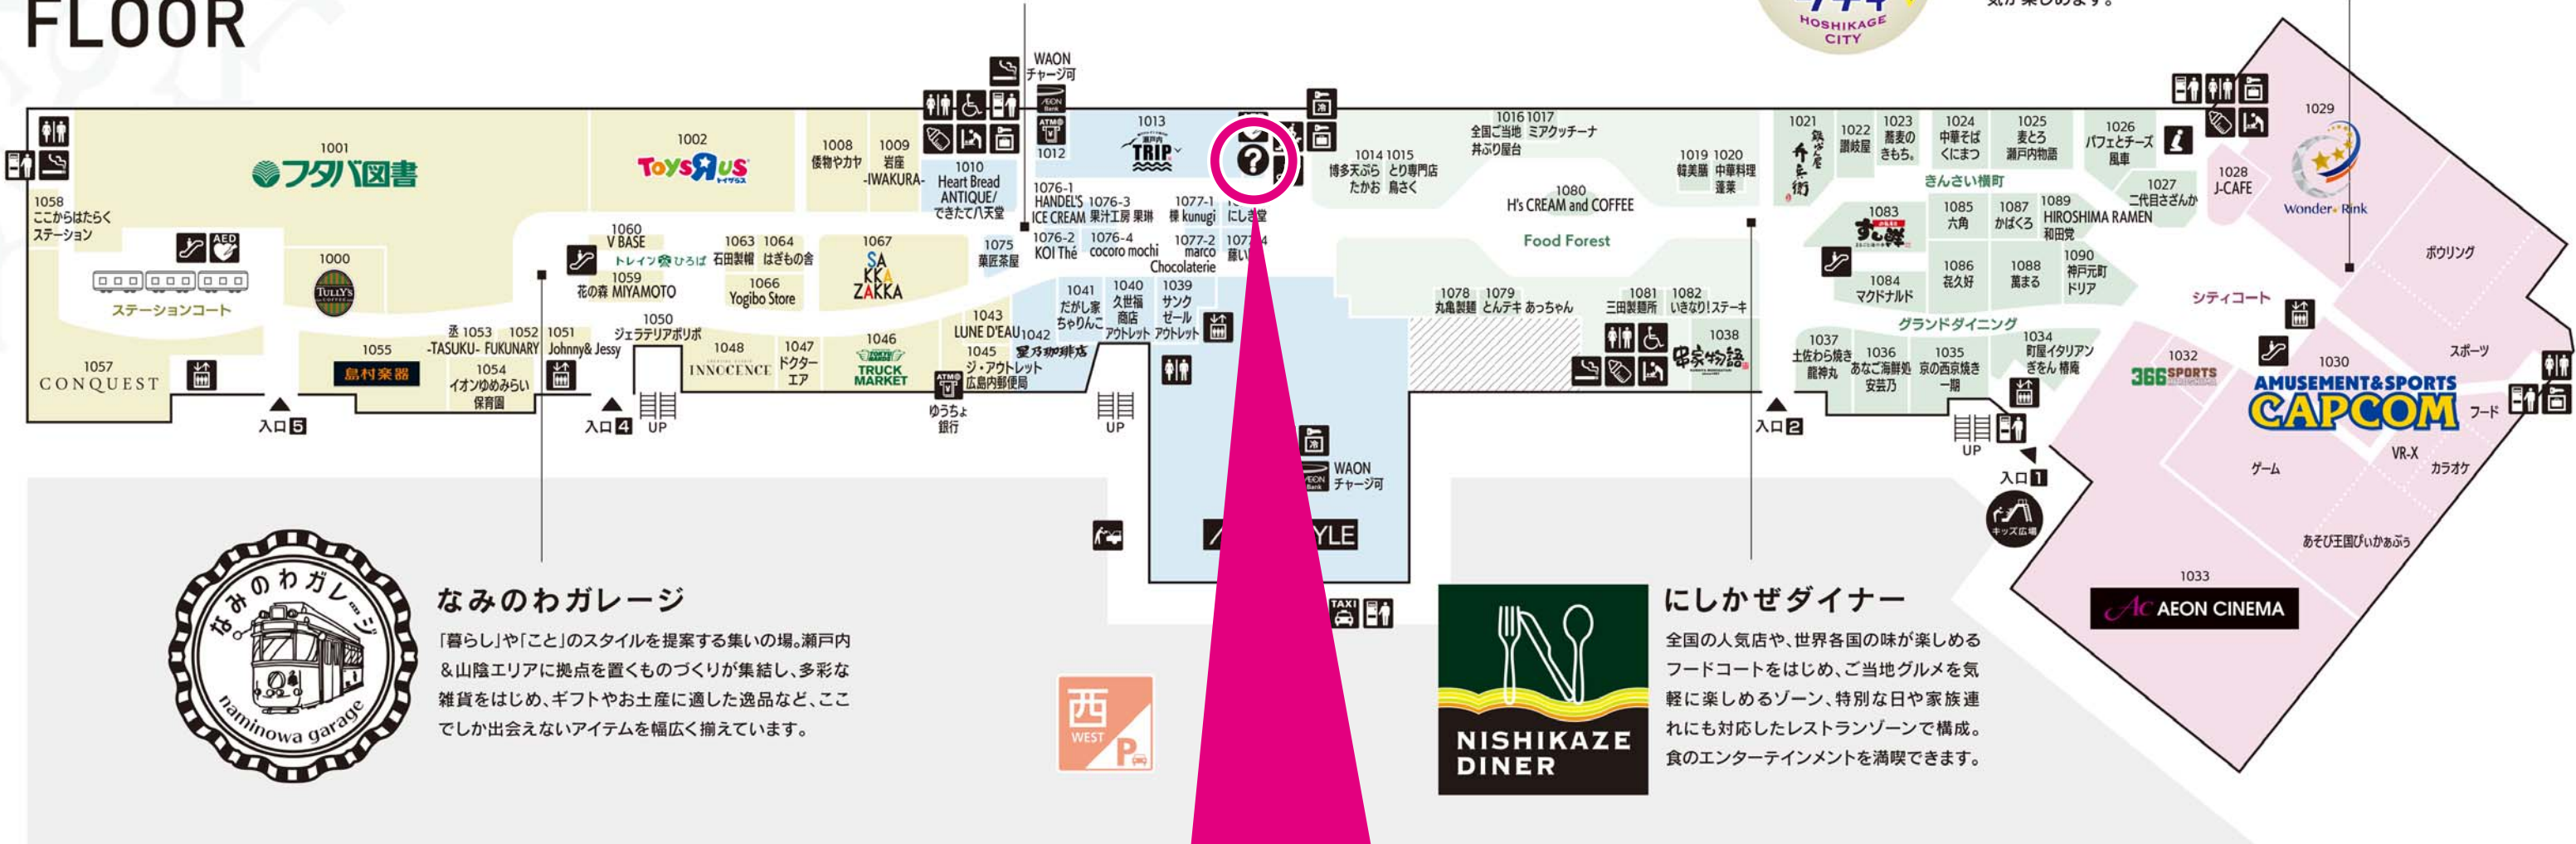

1F LIFE DESIGN FLOOR

よりみちマルシェ

「うち(地元)」と「そと(観光客)」に対応した食と物販のゾーン。瀬戸内を代表する銘菓やスイーツ、柑橘類から地元で採れた新鮮野菜まで、季節ごとの楽しみが詰まった、よりみち感覚のマーケット空間です。

ほしかげシティ

シネマ、屋内スケートリンク、ボウリング、イベントスペースなどを展開する広島最大級のエンターテインメントゾーン。巨大なアミューズメント都市にやって来たようなワクワク感と、ムーディーな雰囲気を楽しめます。

なみのわガレージ

「暮らし」や「こと」のスタイルを提案する集いの場。瀬戸内 & 山陰エリアに拠点を置くものづくりが集結し、多彩な雑貨をはじめ、ギフトやお土産に適した逸品など、ここでしか出会えないアイテムを幅広く揃えています。

にしかぜダイナー

全国の人気店や、世界各国の味が楽しめるフードコートをはじめ、ご当地グルメを気軽に楽しめるゾーン、特別な日や家族連れにも対応したレストランゾーンで構成。食のエンターテインメントを満喫できます。